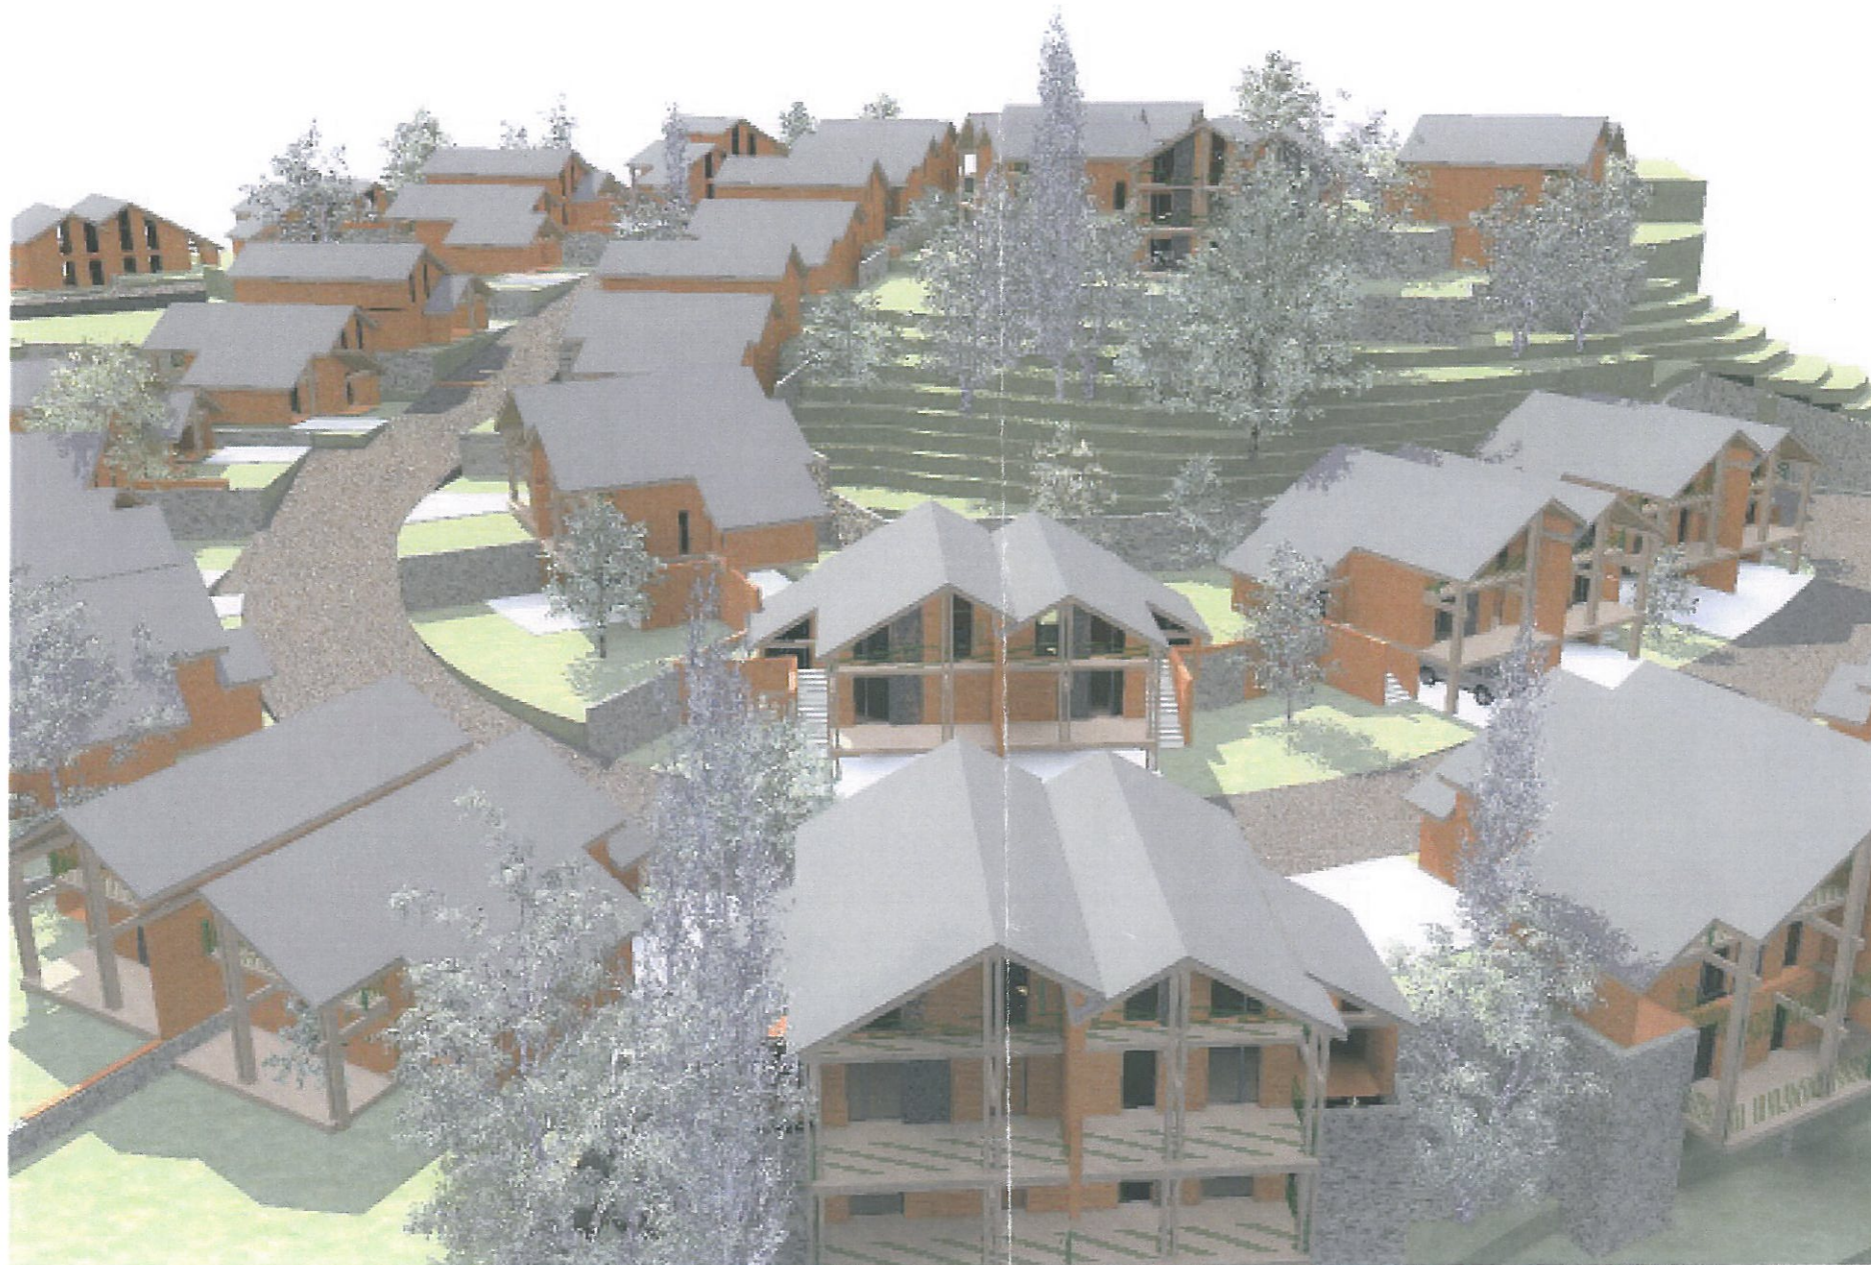

PC 00601612F0005