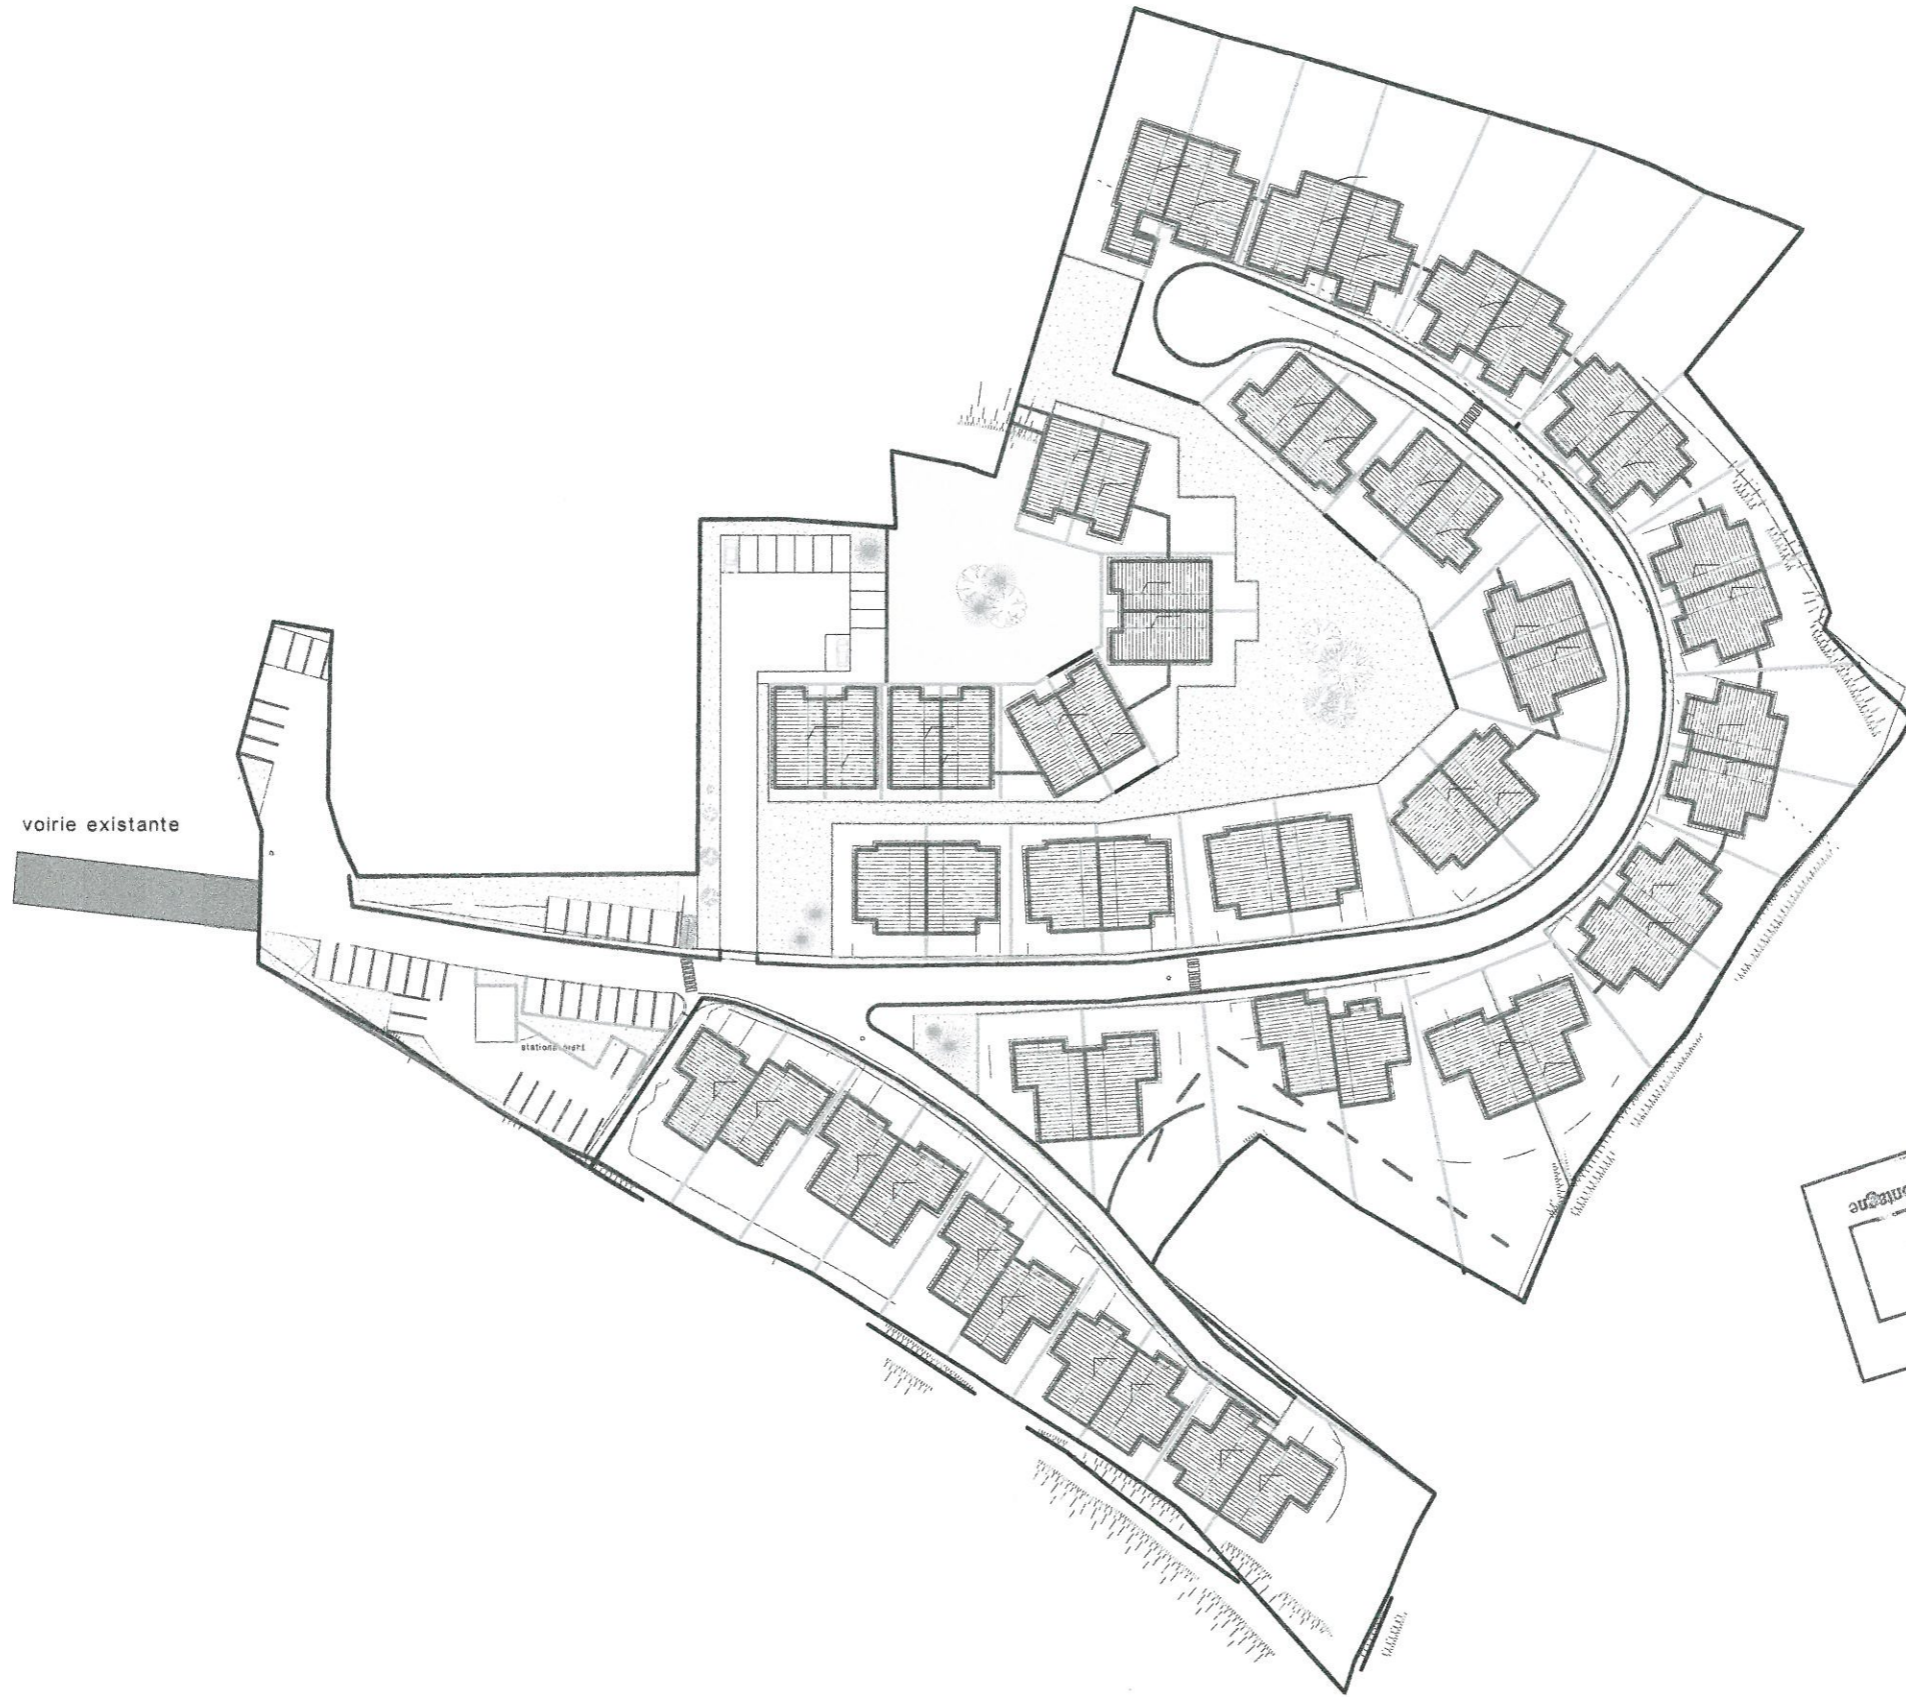

PC 00601612F0005

ARRIVÉ
Le 15 JUN 2012
Service Territorial Eau Montagne
Plan du Vex

12.03.12	APS	plan masse division	ech:	1/1000	PCMI 2	<p>SARL JOEL MART ARCHITECTE <small>Ordonné par l'Etat en vertu de l'art. 1709 du Code de Commerce 17 rue du Parc des Mésanges 75008 PARIS ORdonné des architectes de la Préfecture de Paris 0002134 SIRET 45176446200016</small></p> 
----------	-----	---------------------	------	--------	--------	--