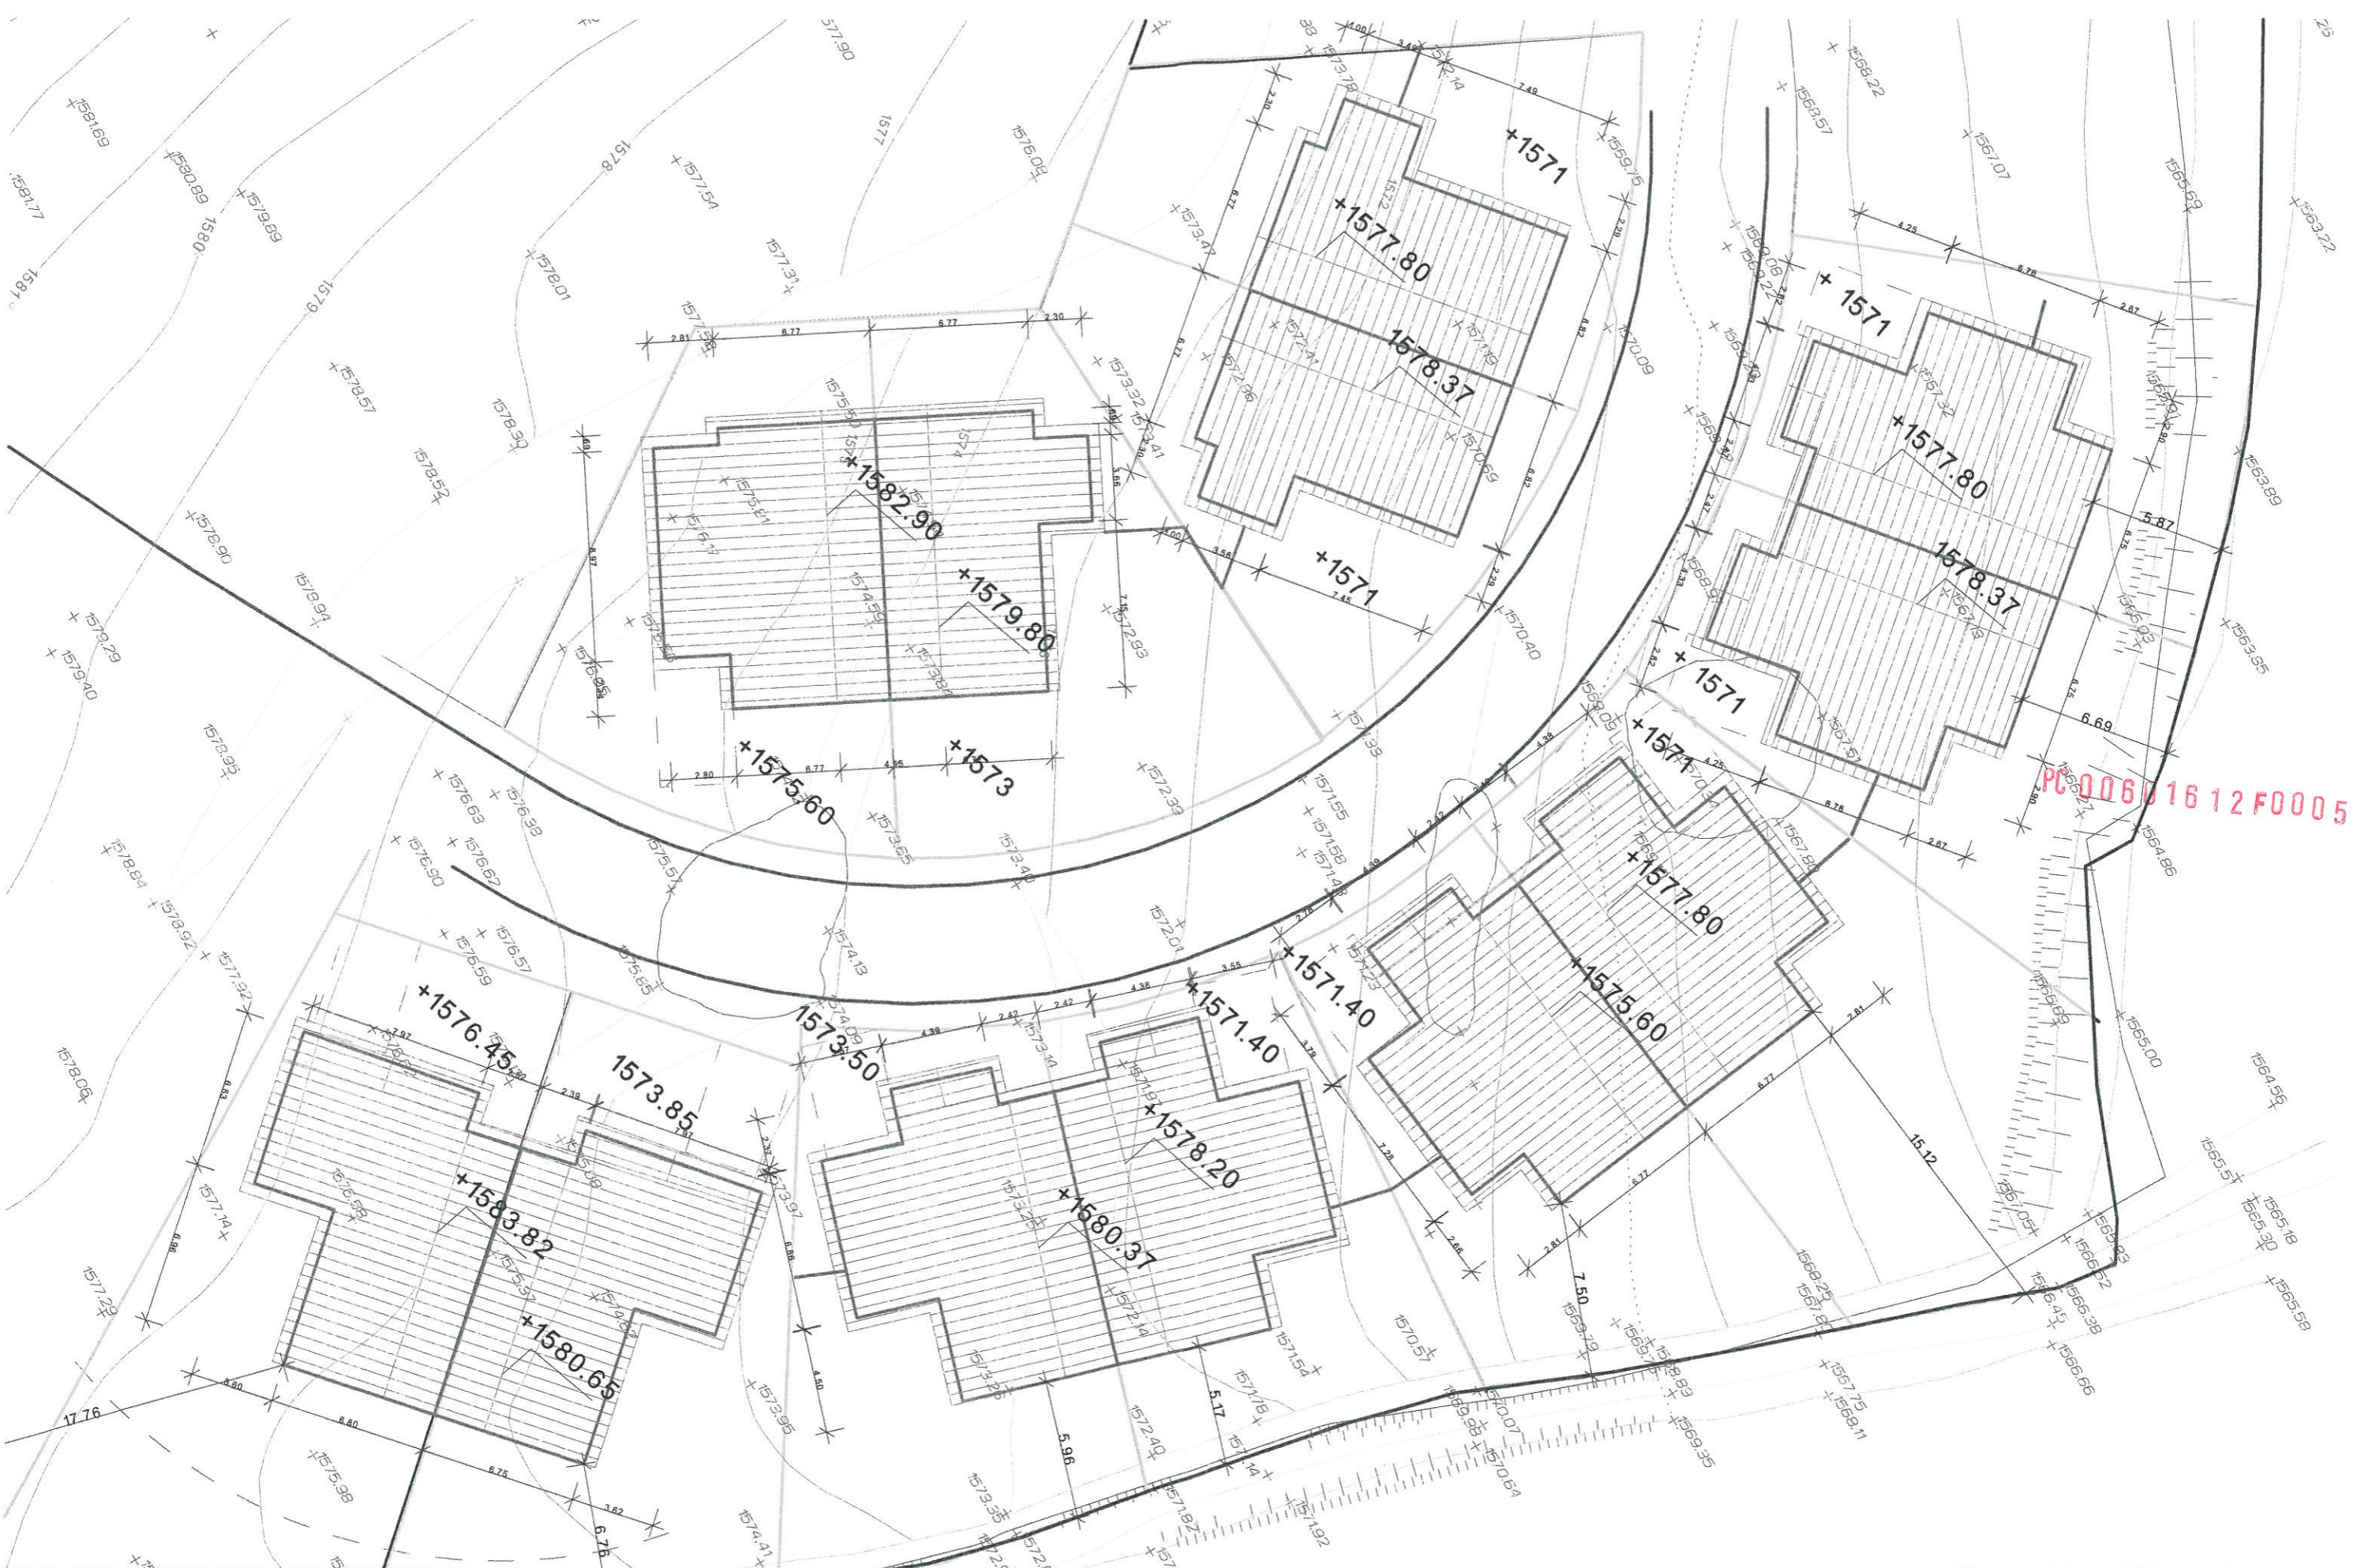

12.03.12

APS

plan masse topo

ech: 1/250

PCMI 2

SARL JOEL MART ARCHITECTE