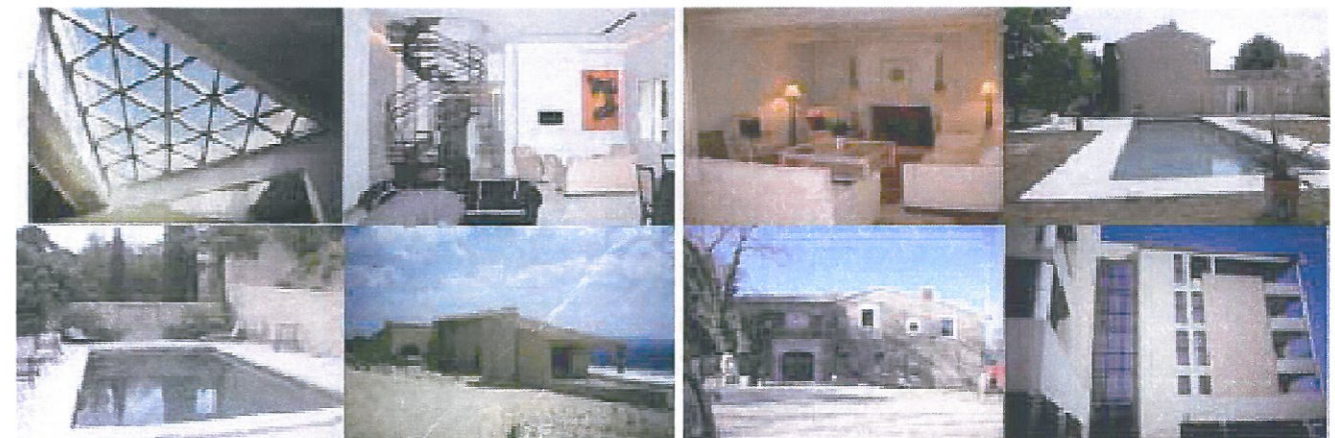

PH 06 88 23 45 47