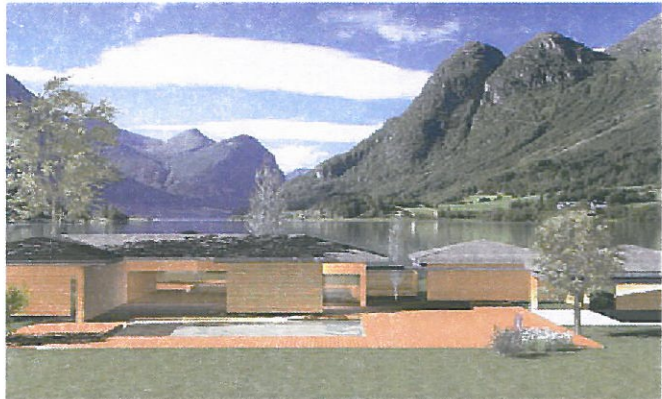

PH 06 88 23 45 47